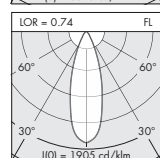

h[m]	E_{lx}/klm
1.0	58 1905
2.0	116 475
3.0	174 215
4.0	232 120

Verre de protection compris
Filtres Mood Sun compris
Filtres Mood Gold compris
Filtres Mood Rose compris
Filtres Mood Bordeaux compris

17 HIW 210-...
17 HIW 210-SN-...
17 HIW 210-GD-...
17 HIW 210-RS-...
17 HIW 210-BD-...

WFL