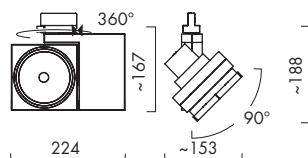

Codes d'article
SP	2900 lm 3100 K	02 TKL 5820-...
MFL	2900 lm 3100 K	02 TKL 5620-...
FL	2900 lm 3100 K	02 TKL 5420-...
SP	2050 lm 3100 K	02 TKL 4820-...
MFL	2050 lm 3100 K	02 TKL 4620-...
FL	2050 lm 3100 K	02 TKL 4420-...

Lampes	LED		
Accessories optionnels	Volet anti-éblouissement asymétrique	noir	17 ZR 0001
	Volet anti-éblouissement cylindrique	noir	17 ZR 0002
	Sortie ponctuelle pour adaptateur	blanc	16 NK 70319002
		noir	16 NK 70319003
	Boîtier pour sortie ponctuelle	blanc	16 NK 70360002
		noir	16 NK 70360003

Information pour commande

Merci de rajouter le code de couleur quand le code d'article se termine avec «-...». Code de couleur: ...-401 = blanc / ...-402 = anthracite / ...-410 = argent