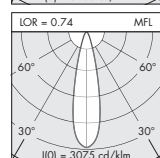

h[m]	E_{lx}/klm
1.0	43 3075
2.0	86 770
3.0	129 340
4.0	172 190

Verre de protection compris
Filtres Mood Sun compris
Filtres Mood Gold compris
Filtres Mood Rose compris
Filtres Mood Bordeaux compris

17 HIW 410-...
17 HIW 410-SN-...
17 HIW 410-GD-...
17 HIW 410-RS-...
17 HIW 410-BD-...

FL