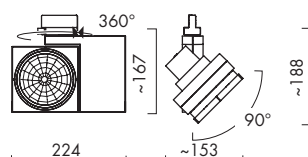

Ballast électronique compris
20 W
35 W
70 W

Codes d'article

02 TKC 812-...
02 TKC 112-...
02 TKC 212-...