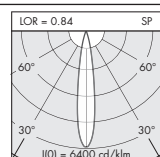

## † Réflecteur HIT/G8.5

SP

| h[m] | E <sub>lx</sub> /klm |
|------|----------------------|
| 1.0  | 28 6400              |
| 2.0  | 56 1600              |
| 3.0  | 84 710               |
| 4.0  | 112 400              |