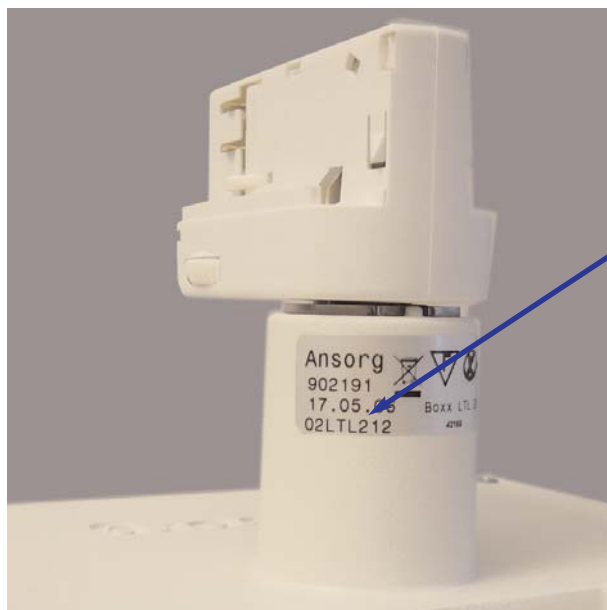

### Exemple Projecteur

La référence du luminaire se trouve sur l'étiquette couleur argent qui est appliquée sur la face extérieure du boîtier.

Projecteur sur rail Boxx

Projecteur sur rail Brick

**La référence** (alphanumérique) du produit est toujours indiquée dans la dernière ligne à gauche.

**La puissance** est indiquée dans la dernière ligne (dans le cas présent 70 W).