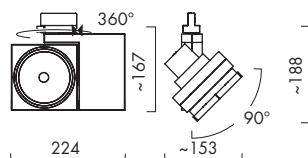

Fissaggio al soffitto mediante rosone per adattatore. Il montaggio nel soffitto avviene combinando il rosone con la scatola da incasso (vedere accessori).

Proiettore parete/soffitto riflettore incluso

con adattatore