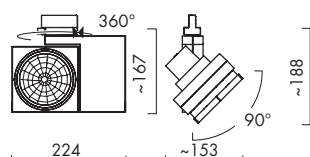

incl. alimentatore elettronico

20 W
35 W
70 W

Numero d'ordine

02 TKC 812-...
02 TKC 112-...
02 TKC 212-...