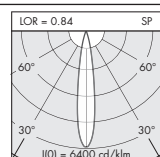

20 W
35 W
70 W

Numero d'ordine

02 TKC 812-...
02 TKC 112-...
02 TKC 212-...

† Riflettore HIT/G8.5

SP

h[m]	E[lx/klm]	El[lx/klm]
1.0	28	6400
2.0	56	1600
3.0	84	710
4.0	112	400

el[cm]

incl. vetro di sicurezza
incl. filtro mood Sun
incl. filtro mood Gold
incl. filtro mood Rose
incl. filtro mood Bordeaux