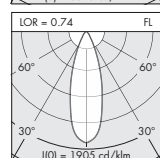

h[m]	E[lx/klm]	El[lx/klm]
1.0	58	1905
2.0	116	475
3.0	174	215
4.0	232	120

el[cm]

incl. vetro di sicurezza
incl. filtro mood Sun
incl. filtro mood Gold
incl. filtro mood Rose
incl. filtro mood Bordeaux

17 HIW 210-...
17 HIW 210-SN-...
17 HIW 210-GD-...
17 HIW 210-RS-...
17 HIW 210-BD-...

WFL