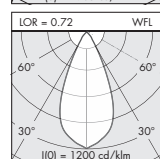

h[m]	E[lx/klm]	El[lx/klm]
1.0	86	1200
2.0	172	300
3.0	258	135
4.0	344	75

el[cm]

incl. vetro di sicurezza
incl. filtro mood Sun
incl. filtro mood Gold
incl. filtro mood Rose
incl. filtro mood Bordeaux

17 HIW 110-...
17 HIW 110-SN-...
17 HIW 110-GD-...
17 HIW 110-RS-...
17 HIW 110-BD-...

† Sorgente luminosa

HIT/G8.5 20/35/70 W

Informazioni sulle sorgenti di luce nel catalogo.

Ansorg consiglia l'impiego di filtri mood in combinazione con lampade HIT con temperatura di colore 930.

Accessori opzionali

Schermo antiabbagliamento asimmetrico

nero

17 ZR 0001

Schermo antiabbagliamento cilindrico

nero

17 ZR 0002

Rosone per adattatore

bianco

16 NK 70319002

nero

16 NK 70319003

Scatola da incasso per rosone

bianco

16 NK 70360002

nero

16 NK 70360003

Avvisi per le ordinazioni

Si prega di integrare il codice del colore nel cod. articolo, quando questo termina con - ...
Codifica colore: ...-401 = bianco / ...-402 = antracite / ...-410 = argento