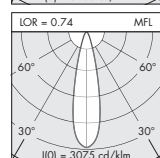

h[m]	E[lx/klm]	El[lx/klm]
1.0	43	3075
2.0	86	770
3.0	129	340
4.0	172	190

el[cm]

incl. vetro di sicurezza
incl. filtro mood Sun
incl. filtro mood Gold
incl. filtro mood Rose
incl. filtro mood Bordeaux

17 HIW 410-...
17 HIW 410-SN-...
17 HIW 410-GD-...
17 HIW 410-RS-...
17 HIW 410-BD-...

FL