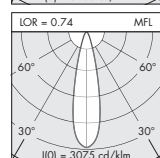

17 HIW 610-...
17 HIW 610-SN-...
17 HIW 610-GD-...
17 HIW 610-RS-...
17 HIW 610-BD-...

MFL

h[m]	E _{lx} /klm	Elx/klm
1.0	43	3075
2.0	86	770
3.0	129	340
4.0	172	190

el[cm]

Safety glass incl.
Mood-Filter Sun incl.
Mood-Filter Gold incl.
Mood-Filter Rose incl.
Mood-Filter Bordeaux incl.