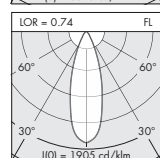

h[m]	E_{lx}/klm	Elx/klm
1.0	58	1905
2.0	116	475
3.0	174	215
4.0	232	120

el[cm]

Safety glass incl.
Mood-Filter Sun incl.
Mood-Filter Gold incl.
Mood-Filter Rose incl.
Mood-Filter Bordeaux incl.

17 HIW 210-...
17 HIW 210-SN-...
17 HIW 210-GD-...
17 HIW 210-RS-...
17 HIW 210-BD-...

WFL